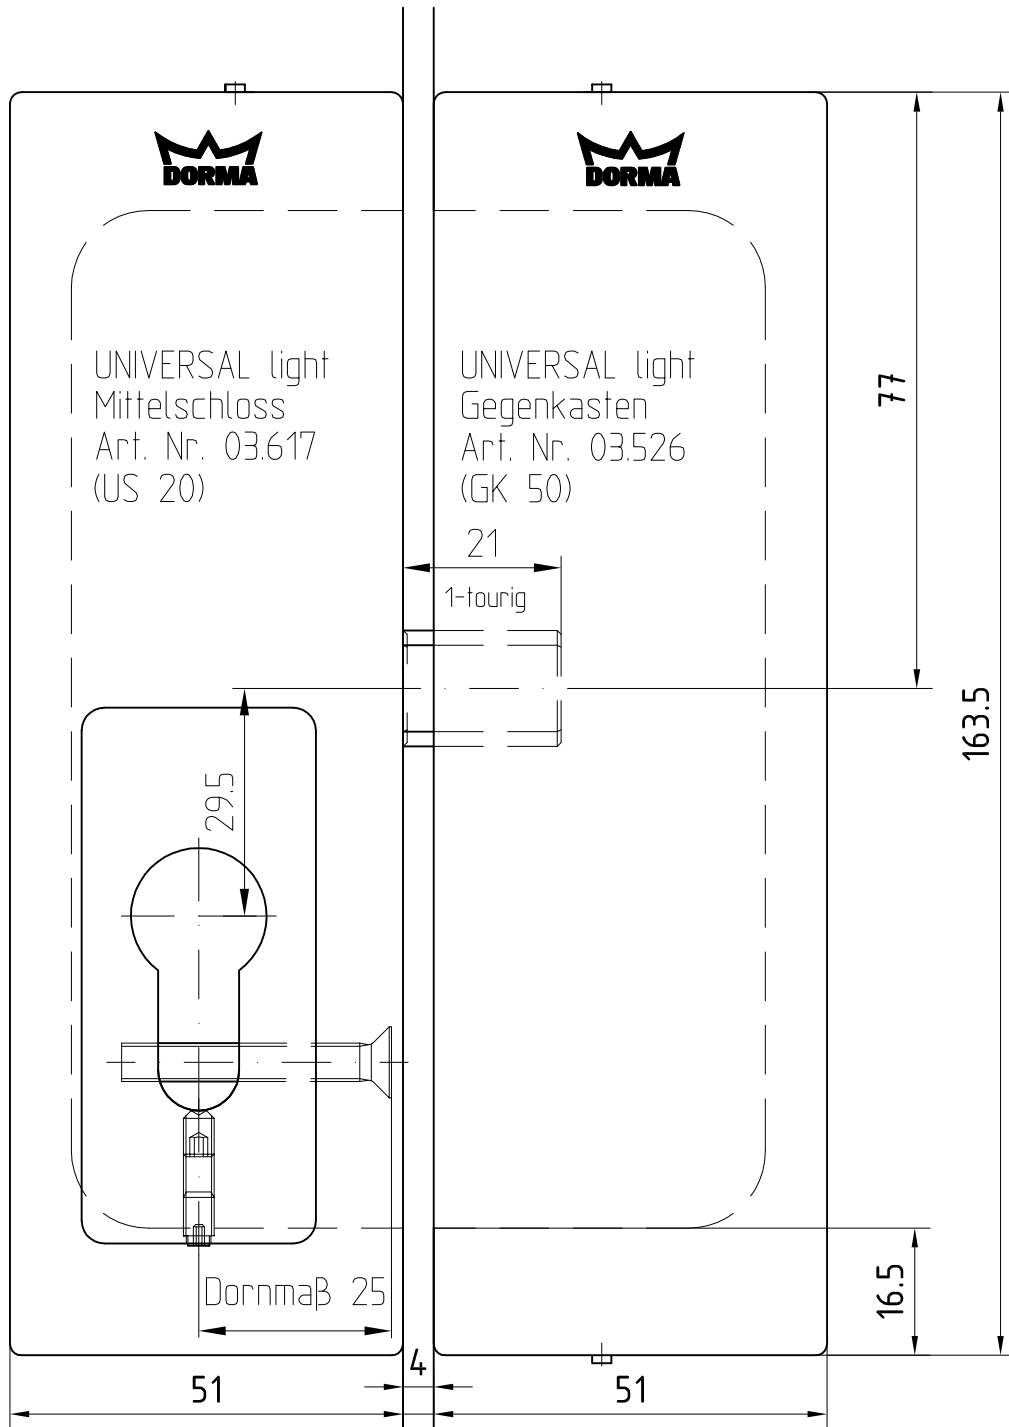

UNIVERSAL light - Mittelschloss mit Gegenkasten

Glasbearbeitung siehe 34-082

1:1

07.11 / 006080

34-081