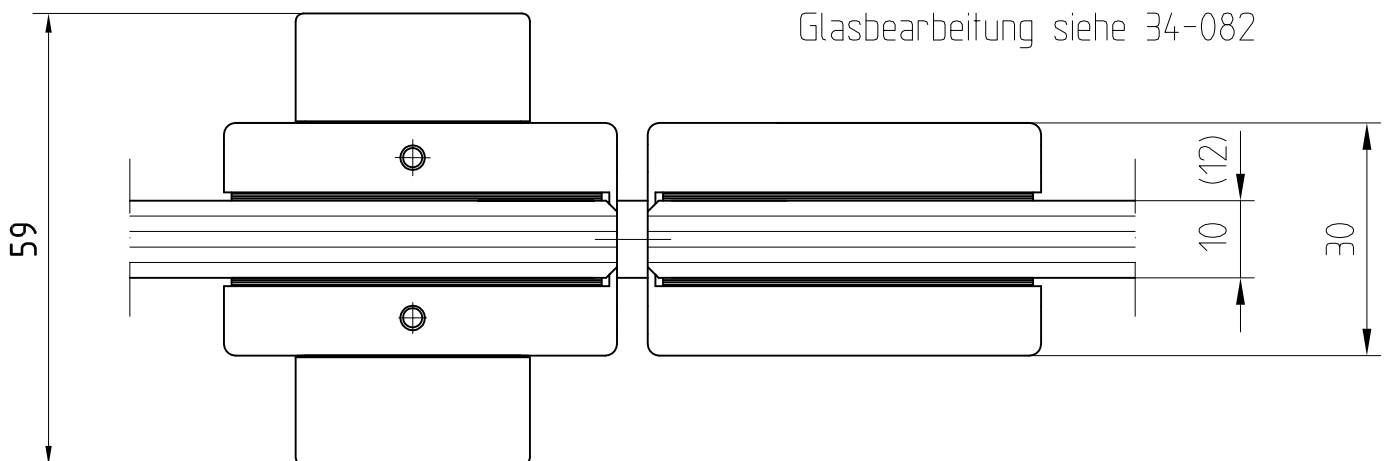

UNIVERSAL light - Mittelschloss mit Gegenkasten

Glasbearbeitung siehe 34-082

1:1

07.11 / 006080

34-081