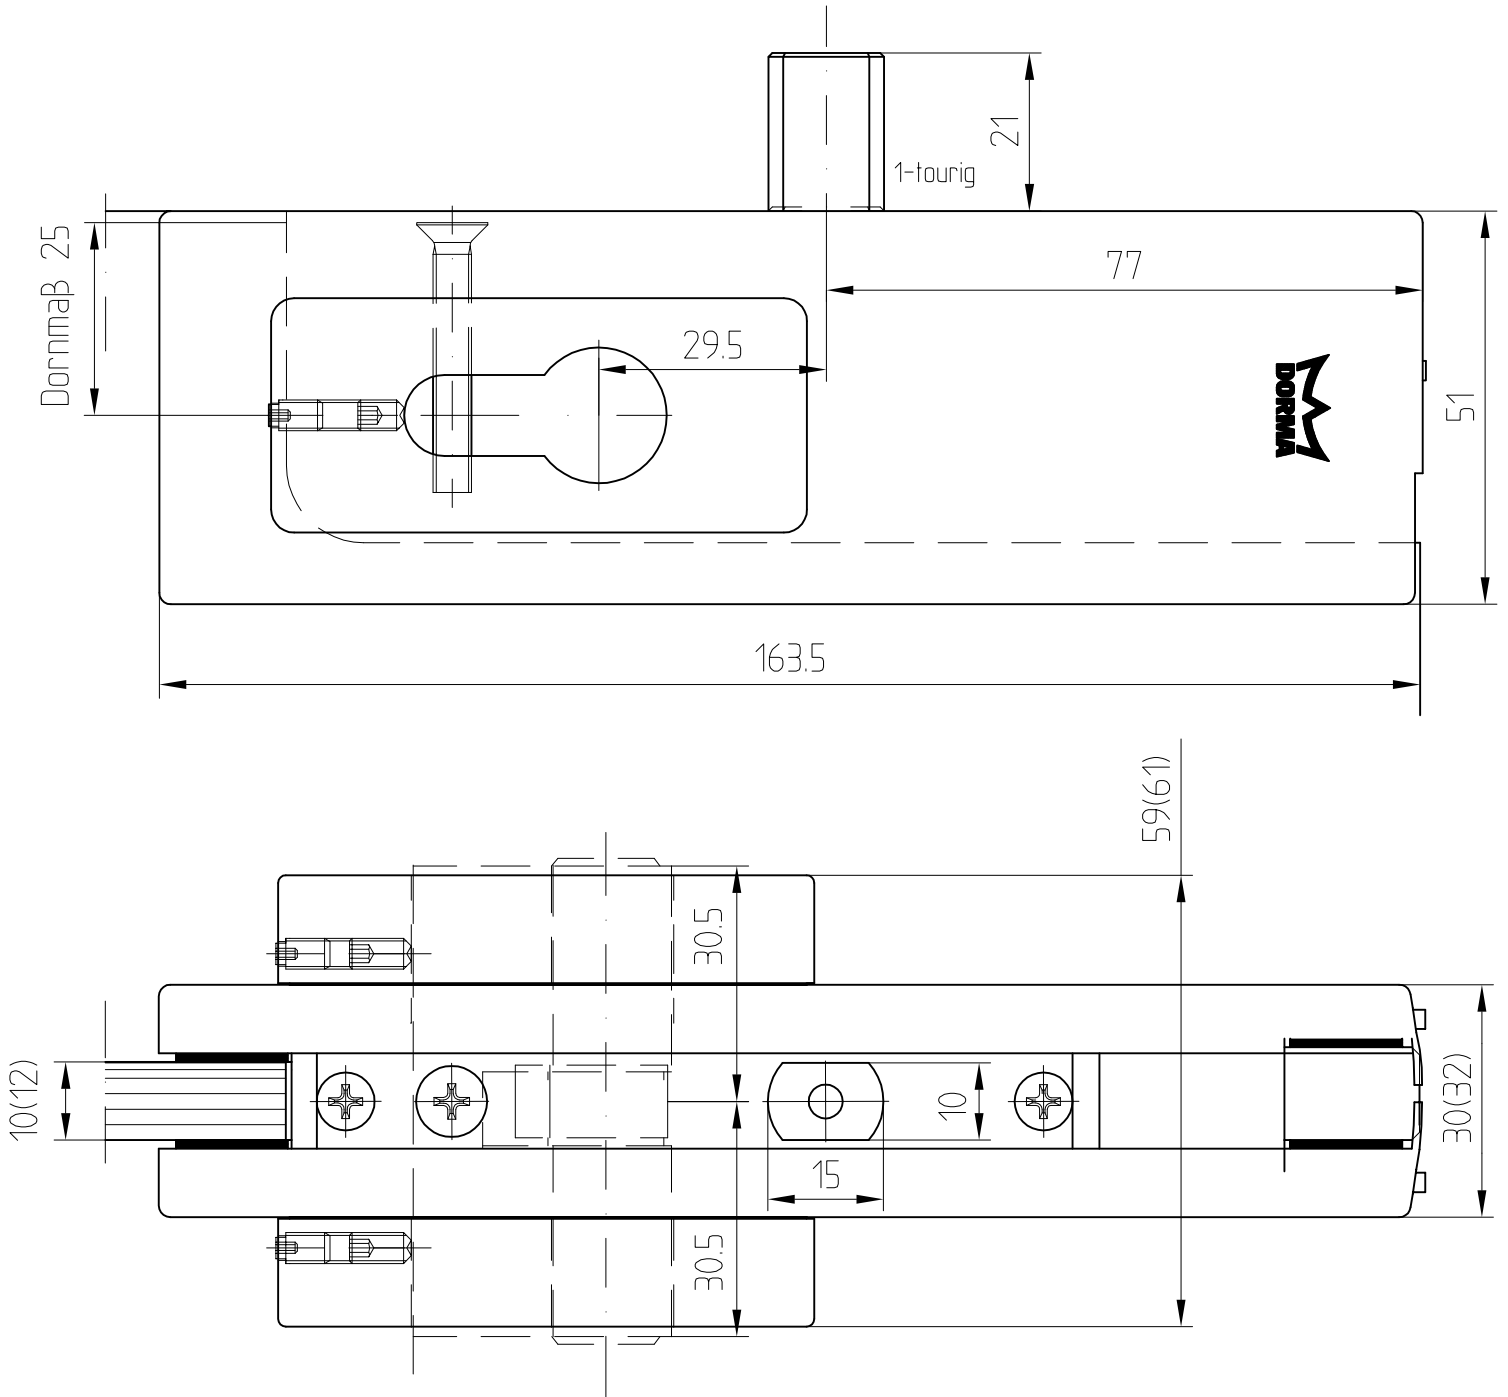

UNIVERSAL light - Eckschloss (US 10)

Art.-Nr. 03 608 (10/12 mm Glasdicke)

inkl. Zwischenlagen für 12 mm Glas
inkl. Profilylinder
inkl. Schließbuchse, leicht zu reinigen

Glasbearbeitung siehe 34-071