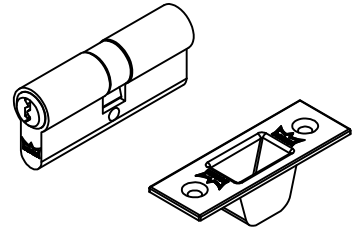

UNIVERSAL light - Eckschloss (US 10)

Art.-Nr. 03 608 (10/12 mm Glasdicke)

inkl. Zwischenlagen für 12 mm Glas
inkl. Profilylinder
inkl. Schließbuchse, leicht zu reinigen

Glasbearbeitung siehe 34-071